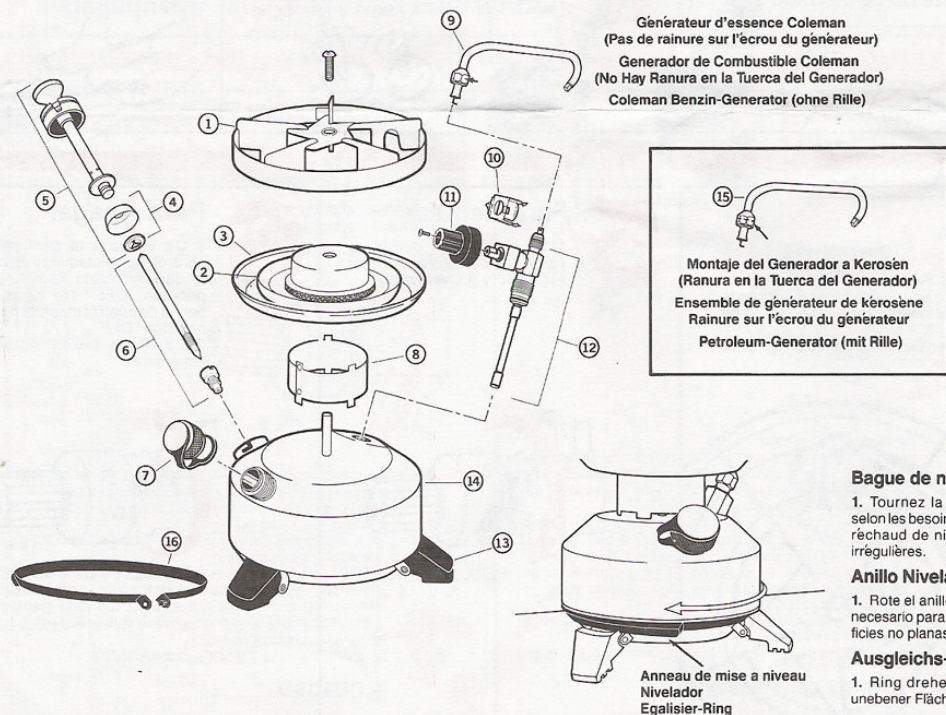

## Outdoor Cooking

VOOR DE AVONTUURLIJKE  
OUTDOOR LOOK

www.qvist.nl  
info@qvist.nl

Article Teil Articulo	No. de piece Nr. No. de Repuesto	Description	Beschreibung	Descripción
1	550-3655	Grille	Rost	Parrilla
2	550-3751	Brûleur	Brenner	Queimador
3	550A4605	Protecteur de chaleur	Hitzeschirm	Escudo Térmico
4	216-5095	Cuir de la pompe	Pumpenleder	Taza de la bomba
5	400E5203	Plongeur de la pompe	Kompletter Pumpkolben	Émbolo buzo de bomba; completo
6	400-6381	Soupape d'air et tige	Tankventil	Vástago del aire
7	222-1401	Bouchon du réservoir	Tankdeckel	Tapa de llenado
8	550-4895	Collier	Reifen	Collar
9	550-2891	Générateur complet (gaz)	Kompletter Generator	Generador completo (gasolina)
10	321C6011	Pince	Federclip	Sujetador de resorte
11	550A6491	Bouton de commande et vis	Knopf und Schraube	Perilla & tornillo
12	550-6565	Soupape complète (gaz)	Ventiltaille	Montaje de la válvula (gasolina)
13	550-3001	Pied, rondelle, rivet	Standfüße	Pata, anillo & remache
14	550-1595	Réservoir	Tank	Tanque
15	550-2901	Générateur complet (kérosène)	Kompletter Petroleumgenerator	Generador completo (kerosén)
16	550-2005	Anneau de mise à niveau	Egalisier-Ring	Nivelador

SPARE PARTS  
Coleman CS 550B Peak1 Multifuel