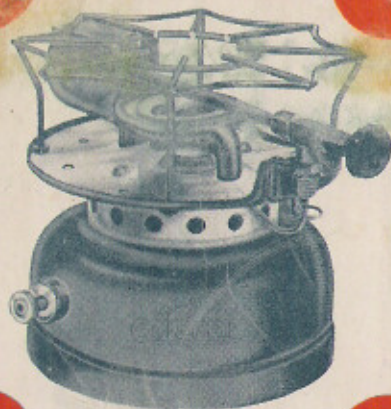

No. 500

Coleman

Printed in U. S. A.
Imprimé aux États-Unis d'Amérique
Impreso en los Estados Unidos de Norteamérica

"SPEEDMASTER" STOVE
burns only Gasoline (Petrol, Benzine)
One Burner
Instant Light
No preheating necessary
uses Generator No. 500-299

MADE IN U.S.A.
by

RÉCHAUD
brûle seulement Essence (Benzine)
Un Brûleur • Allumage Instantané
Pas de préchauffage
Emploie Générateur No. 500-299

FABRIQUÉ AUX ÉTATS-UNIS
D'AMÉRIQUE
par

ESTUFA "La Cocineta"
quema solamente Gasolina
Un Quemador • Encendido Instantáneo
No requiere precalentamiento
Emplea Generador No. 500-299